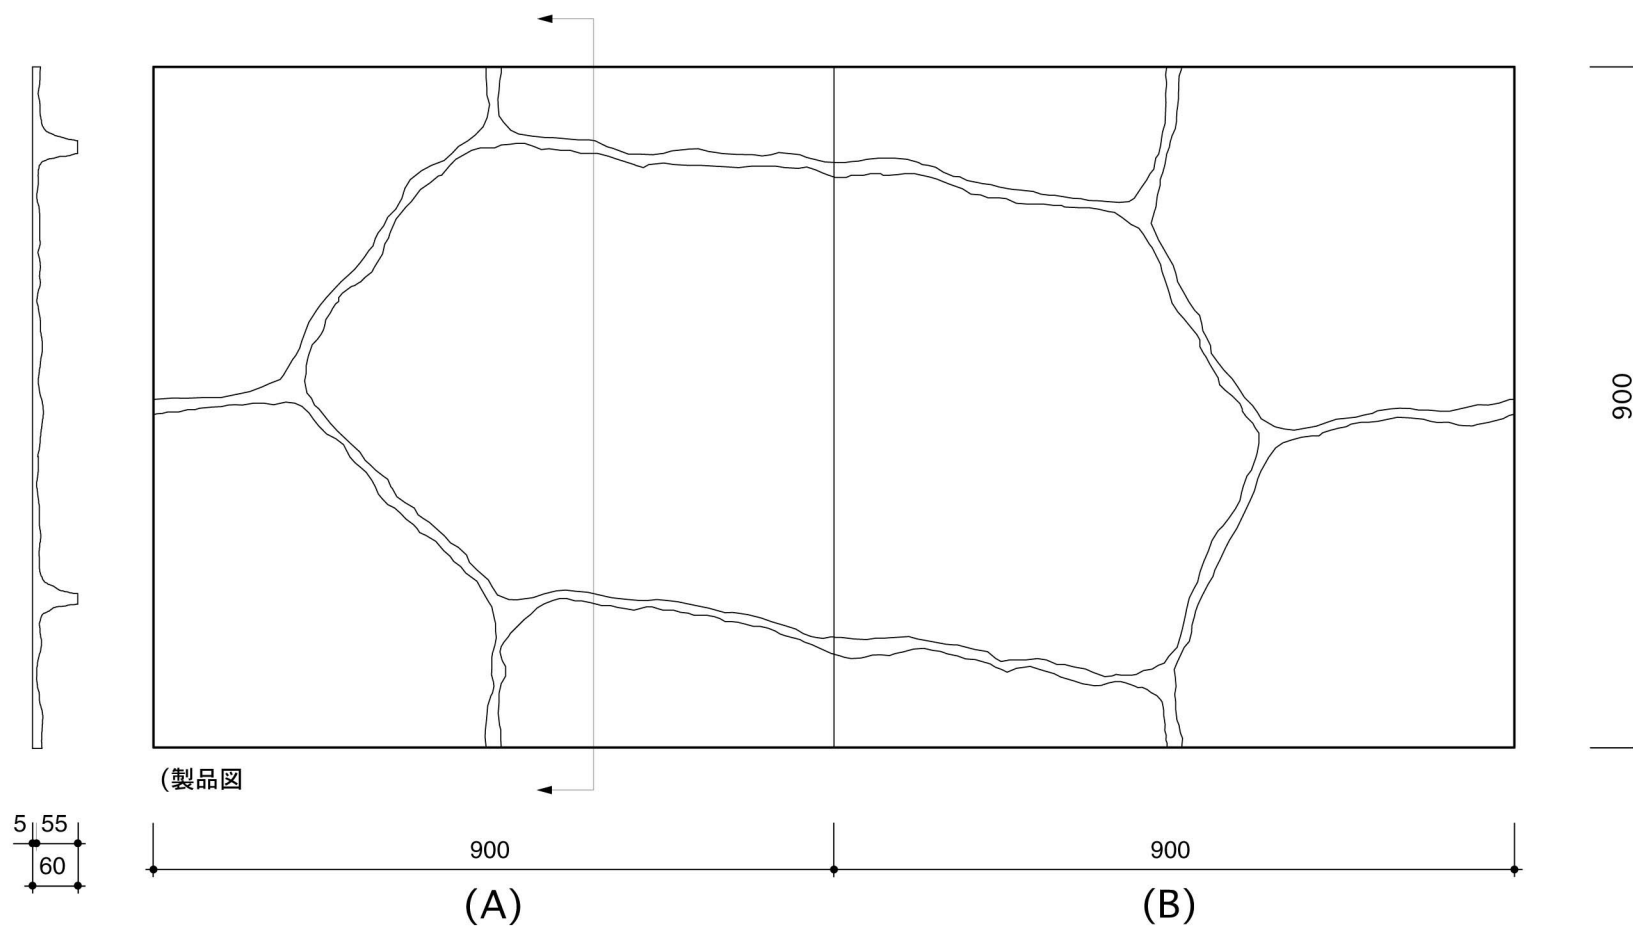

(仕上図)

[巨石積]

柄名 [巨石積]	規格 (W×H)	m ² /枚	柄/ベース	増コン量 (m ³ /m ²)
SK-106A	900×900	0.81	55/5	0.03976
SK-106B	900×900	0.81	55/5	0.04029

アキレスPSマトリックス
一回使用タイプ